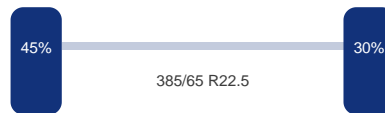

As 3

Merk: Saf
Vering: Lucht
Remmen: Remschrijven
Bandenmaat: 385/65 R22.5

Omschrijving

Aluminium tipper with electric tarpaulin, Capacity 35 m³, Box dimensions 970x240x150 cm, Pneumatic rear door, ABS, Air suspension, Disc brakes, SAF axles, 1st axle lifting axle, Kingpin height 120 cm, Kinpin diameter 2 inches, Shipment dimension 1050x255x300 cm.