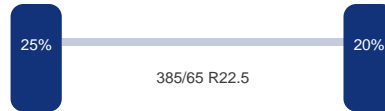

Aantal assen:	3
---------------	---

DINGEMANSE

TRUCKS & TRAILERS

As 1

Merk: Saf
Vering: Lucht
Remmen: Remschrijven
Liftas: Ja
Bandenmaat: 385/65 R22.5

As 2

Merk: Saf
Vering: Lucht
Remmen: Remschrijven
Bandenmaat: 385/65 R22.5