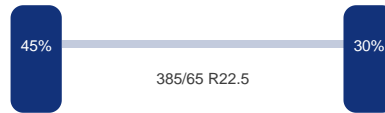

As 3

Merk: Saf
Vering: Lucht
Remmen: Remschrijven
Bandenmaat: 385/65 R22.5

Omschrijving

Aluminium tipper with electric tarpaulin, Capacity 35 m³, Box dimensions 970x240x150 cm, Pneumatic rear door, ABS, Air suspension, Disc brakes, SAF axles, 1st axle lifting axle, Kingpin height 120 cm, Kinpin diameter 2 inches, Shipment dimension 1050x255x300 cm.