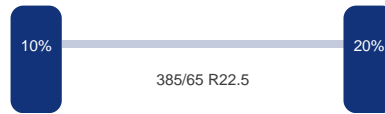

Aantal assen:	3
---------------	---

DINGEMANSE

TRUCKS & TRAILERS

As 1

Merk: Saf
Vering: Lucht
Remmen: Remschrijven
Liftas: Ja
Bandenmaat: 385/65 R22.5

As 2

Merk: Saf
Vering: Lucht
Remmen: Remschrijven
Bandenmaat: 385/65 R22.5