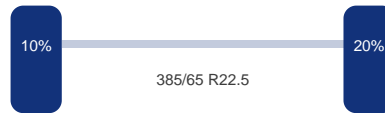

Aantal assen:	3
---------------	---

DINGEMANSE

TRUCKS & TRAILERS

As 1

Merk: Saf
Vering: Lucht
Remmen: Remschrijven
Liftas: Ja
Bandenmaat: 385/65 R22.5

As 2

Merk: Saf
Vering: Lucht
Remmen: Remschrijven
Bandenmaat: 385/65 R22.5