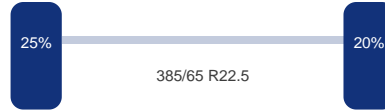

Aantal assen:	3
---------------	---

DINGEMANSE

TRUCKS & TRAILERS

As 1

Merk: Saf
Vering: Lucht
Remmen: Remschrijven
Liftas: Ja
Bandenmaat: 385/65 R22.5

As 2

Merk: Saf
Vering: Lucht
Remmen: Remschrijven
Bandenmaat: 385/65 R22.5