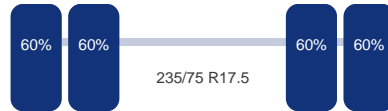

As 2

Merk: Gigant
Vering: Lucht
Dubbellucht: Ja
Remmen: Remtrommel
Bandenmaat: 235/75 R17.5