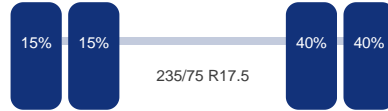

Asconfiguratie

Assen

Aantal assen: 3

As 1

DINGEMANSE

TRUCKS & TRAILERS

Merk: Gigant
Vering: Lucht
Dubbellucht: Ja
Remmen: Remtrommel
Bandenmaat: 235/75 R17.5

As 2