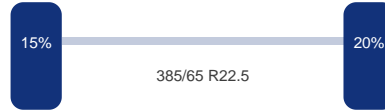

DINGEMANSE

TRUCKS & TRAILERS

Merk: Bpwecoplus
Vering: Lucht
Remmen: Remtrommel
Liftas: Ja
Bandenmaat: 385/65 R22.5

As 2

Merk: Bpwecoplus
Vering: Lucht
Remmen: Remtrommel
Bandenmaat: 385/65 R22.5

As 3

Merk: Bpwecoplus
Vering: Lucht
Remmen: Remtrommel
Bandenmaat: 385/65 R22.5

Omschrijving

Container trailer, suitable for 1 x 20 ft and 1 x 30 ft containers, Loading height 130 cm, Kingpin height 120 cm, ABS, Air suspension, BPW Eco Plus axles, 1st axle lifting axle, Drum brakes, ADR valid till 31-08-2022, Shipment dimensions: 930x250x130cm // 10 UNITS AVAILABLE