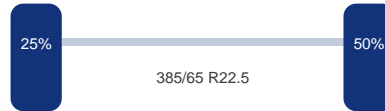

As 2

Merk: Bpwecoplus
Vering: Lucht
Remmen: Remtrommel
Bandenmaat: 385/65 R22.5