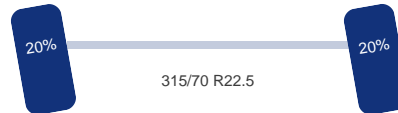

Asconfiguratie

Assen

Aantal assen: 2
Aantal aangedreven assen: 1
Configuratie: 4x2

As 1

Stuuras: Ja
Vering: Bladveer
Bandenmaat: 315/70 R22.5

As 2

Aangedreven: Ja
Vering: Lucht
Dubbellucht: Ja
Bandenmaat: 315/70 R22.5

Omschrijving

4x2 Truck, Euro 6, Adblue, Automatic gearbox, Diff lock, PTO, Steel front suspension, Air suspension rear, High roof cabin, 1 bed, Airconditioning, Refridgerator, Night heater, Digital tachograph, Shipment dimensions: 590x250x352 cm.