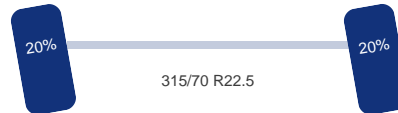

Schotelhoogte: 120 cm

Optie's

Airco, ABS, Sper, Standkachel

Adr

ADR: Ja

ADR datum: 2022-11-16

ADR klassen: EXII,EXIII,FL,OX,AT

Tank

Brandstof: Ja

Asconfiguratie

Assen

Aantal assen: 2
Aantal aangedreven assen: 1
Configuratie: 4x2

As 1

Stuuras: Ja
Vering: Bladveer
Bandenmaat: 315/70 R22.5

As 2

Aangedreven: Ja
Vering: Lucht
Dubbellucht: Ja
Bandenmaat: 315/70 R22.5