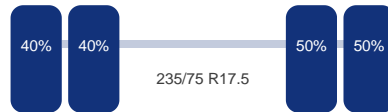

Asconfiguratie

Assen

Aantal assen: 3

As 1

DINGEMANSE

TRUCKS & TRAILERS

Merk: Gigant
Vering: Lucht
Dubbellucht: Ja
Remmen: Remtrommel
Bandenmaat: 235/75 R17.5

As 2