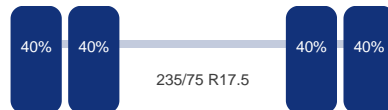

As 2

Merk: Gigant
Vering: Lucht
Dubbellucht: Ja
Remmen: Remtrommel
Bandenmaat: 235/75 R17.5