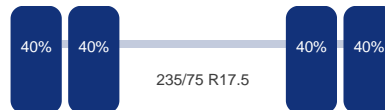

As 2

Merk: Gigant
Vering: Lucht
Dubbellucht: Ja
Remmen: Remtrommel
Bandenmaat: 235/75 R17.5