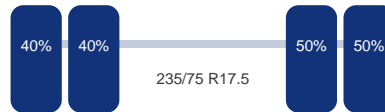

Asconfiguratie

Assen

Aantal assen: 3

As 1

DINGEMANSE

TRUCKS & TRAILERS

Merk: Gigant
Vering: Lucht
Dubbellucht: Ja
Remmen: Remtrommel
Bandenmaat: 235/75 R17.5

As 2