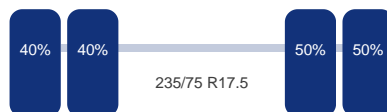

Asconfiguratie

Assen

Aantal assen: 3

As 1

DINGEMANSE

TRUCKS & TRAILERS

Merk: Gigant
Vering: Lucht
Dubbellucht: Ja
Remmen: Remtrommel
Bandenmaat: 235/75 R17.5

As 2