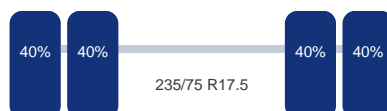

As 2

Merk: Gigant
Vering: Lucht
Dubbellucht: Ja
Remmen: Remtrommel
Bandenmaat: 235/75 R17.5