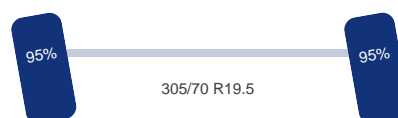

As 1

Stuuras: Ja

Vering: Bladveer

Bandenmaat: 305/70 R19.5