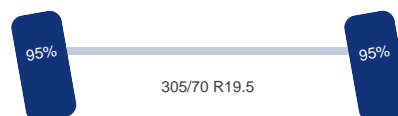

As 1

Stuuras: Ja

Vering: Bladveer

Bandenmaat: 305/70 R19.5