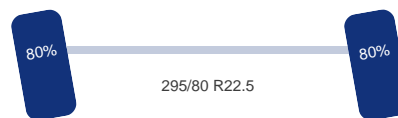

As 1

Stuuras: Ja

Vering: Bladveer

Bandenmaat: 295/80 R22.5