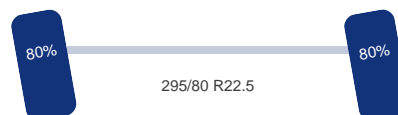

As 1

Stuuras: Ja

Vering: Bladveer

Bandenmaat: 295/80 R22.5