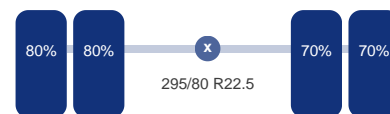

Bandenmaat: 295/80 R22.5

Aandrijflijn

Transmissie: Automaat

Emissie klasse: Euro 2

Opbouw

Merk: Marrel

Lengte: 540 cm

Breedte: 240 cm