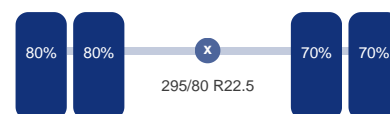

Bandenmaat: 295/80 R22.5

Aandrijflijn

Transmissie: Automaat

Emissie klasse: Euro 2

Opbouw

Merk: Marrel

Lengte: 540 cm

Breedte: 240 cm