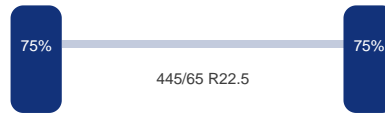

DINGEMANSE

TRUCKS & TRAILERS

As 1

Merk: Bpwecoplus
Vering: Lucht
Remmen: Remtrommel
Bandenmaat: 445/65 R22.5

As 2

Merk: Bpwecoplus
Vering: Lucht
Remmen: Remtrommel
Bandenmaat: 445/65 R22.5

Omschrijving

NO DOCUMENTATION, 275 CM WIDE // Steel tipper trailer, Capacity 28 m3, Box dimensions: 785x255x149 cm, Steel chassis, ABS, Air suspension, BPW Ecoplus axles, Heavy 16T axles, Drum brakes, Shipment dimensions: 890x275x340 cm. // NO DOCUMENTATION, 275 CM WIDE