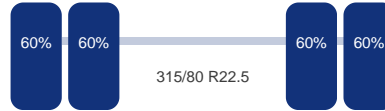

As 2

Vering: Bladveer
Dubbellucht: Ja
Bandenmaat: 315/80 R22.5

Omschrijving

Euro 2, No AdBlue, Full steel suspension, Manual gearbox (16 gears), PTO, Chassis length 580 cm, Chassis height 115 cm, Front tyres 385/65R22.5, Rear tyres 315/80R22.5, Day cabin, Analogue tachograph, Air conditioning, Shipment dimensions 810x250x330 cm