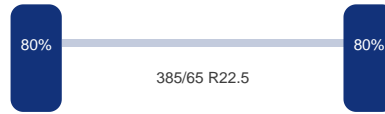

DINGEMANSE

TRUCKS & TRAILERS

As 1

Vering: Bladveer
Bandenmaat: 385/65 R22.5

As 2

Vering: Bladveer
Dubbellucht: Ja
Bandenmaat: 315/80 R22.5

Omschrijving

Euro 2, No AdBlue, Full steel suspension, Manual gearbox (16 gears), PTO, Chassis length 580 cm, Chassis height 115 cm, Front tyres 385/65R22.5, Rear tyres 315/80R22.5, Day cabin, Analogue tachograph, Air conditioning, Shipment dimensions 810x250x330 cm