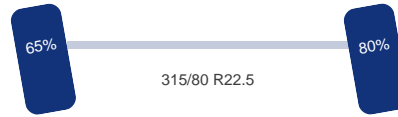

TRUCKS & TRAILERS

Assen

Aantal aangedreven assen: 1
Configuratie: 6x2

As 1

Stuuras: Ja
Vering: Bladveer
Bandenmaat: 315/80 R22.5

As 2

Aangedreven: Ja
Vering: Lucht
Dubbellucht: Ja
Bandenmaat: 315/80 R22.5

As 3