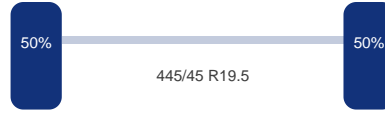

DINGEMANSE

TRUCKS & TRAILERS

Merk: Saf
Vering: Lucht
Remmen: Remschrijven
Bandenmaat: 445/45 R19.5

As 2

Merk: Saf
Vering: Lucht
Remmen: Remschrijven
Bandenmaat: 445/45 R19.5

As 3

Merk: Saf
Vering: Lucht
Remmen: Remschrijven
Bandenmaat: 445/45 R19.5

Omschrijving

3-axle Mega curtain side trailer with sliding roof, Internal dimensions : 1360x248x290 cm (approx. 98 m3), Floor height 105 cm, Max. gross trailer weight 39000 kg, SAF axles, Disc brakes, Shipment dimensions 1390x250x400 cm.