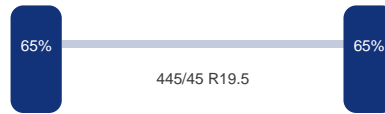

DINGEMANSE

TRUCKS & TRAILERS

Merk: Saf
Vering: Lucht
Remmen: Remschrijven
Bandenmaat: 445/45 R19.5

As 2

Merk: Saf
Vering: Lucht
Remmen: Remschrijven
Bandenmaat: 445/45 R19.5

As 3

Merk: Saf
Vering: Lucht
Remmen: Remschrijven
Bandenmaat: 445/45 R19.5

Omschrijving

3-axle Mega curtain side trailer with sliding roof, Internal dimensions : 1360x248x290 cm (approx. 98 m3), Floor height 105 cm, Max. gross trailer weight 39000 kg, SAF axles, Disc brakes, Shipment dimensions 1390x250x400 cm.