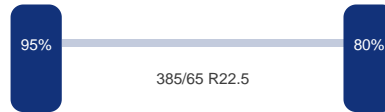

As 2

Merk: Bpwecoplus
Vering: Lucht
Remmen: Remschrijven
Bandenmaat: 385/65 R22.5