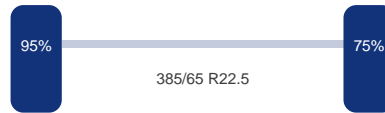

DINGEMANSE

TRUCKS & TRAILERS

Assen

Aantal assen: 3

As 1

Merk: Bpwecoplus
Vering: Lucht
Remmen: Remschrijven
Liftas: Ja
Bandenmaat: 385/65 R22.5

As 2

Merk: Bpwecoplus
Vering: Lucht
Remmen: Remschrijven
Bandenmaat: 385/65 R22.5

As 3

Merk: Bpwecoplus
Vering: Lucht
Remmen: Remschrijven
Bandenmaat: 385/65 R22.5