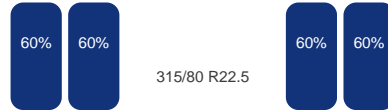

As 2

Vering: Bladveer
Dubbellucht: Ja
Bandenmaat: 315/80 R22.5

Omschrijving

Euro 2, No AdBlue, Full steel suspension, Manual gearbox (16 gears), PTO, Chassis length 580 cm, Chassis height 115 cm, Front tyres 385/65R22.5, Rear tyres 315/80R22.5, Day cabin, Analogue tachograph, Air conditioning, Shipment dimensions 810x250x330 cm