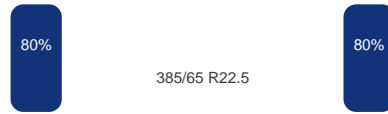

DINGEMANSE

TRUCKS & TRAILERS

As 1

Vering: Bladveer
Bandenmaat: 385/65 R22.5

As 2

Vering: Bladveer
Dubbellucht: Ja
Bandenmaat: 315/80 R22.5

Omschrijving

Euro 2, No AdBlue, Full steel suspension, Manual gearbox (16 gears), PTO, Chassis length 580 cm, Chassis height 115 cm, Front tyres 385/65R22.5, Rear tyres 315/80R22.5, Day cabin, Analogue tachograph, Air conditioning, Shipment dimensions 810x250x330 cm