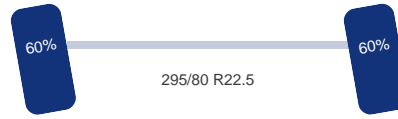

Assen

Aantal assen: 3

Configuratie: 6x2

Aantal aangedreven assen: 1

DINGEMANSE

TRUCKS & TRAILERS

As 1

Stuuras: Ja
Vering: Bladveer
Bandenmaat: 295/80 R22.5

As 2

Vering: Lucht
Liftas: Ja
Bandenmaat: 295/80 R22.5

As 3

Aangedreven: Ja
Vering: Lucht
Dubbellucht: Ja
Bandenmaat: 295/80 R22.5

Omschrijving

RIGHT-HAND DRIVE, NON DUTY FREE, REQUIRES CUSTOMS CLEARANCE // Euro 5, AdBlue, Engine brake, Auto. gearbox, Steel suspension front/ Air suspension rear, Tyres 295/80/22.5, High roof cabin, 2 beds, Night heater, Airconditioning, Digit tacho, Refrigerator, Shipment dimensions 630Å?250Å?400 cm.