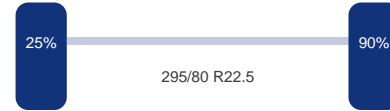

As 2

Vering: Lucht
Liftas: Ja
Bandenmaat: 295/80 R22.5