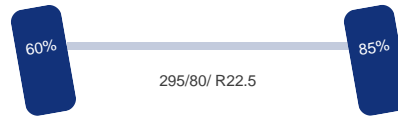

Aantal assen: 3
Configuratie: 6x2
Aantal aangedreven assen: 1

As 1

Stuuras: Ja
Vering: Bladveer
Bandenmaat: 295/80/ R22.5

As 2

Stuuras: Ja
Vering: Lucht
Liftas: Ja
Bandenmaat: 295/80/ R22.5

As 3

Aangedreven: Ja
Vering: Lucht
Dubbellucht: Ja
Bandenmaat: 295/80/ R22.5