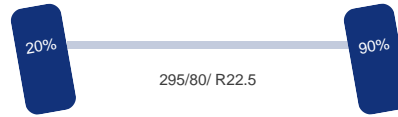

Aantal assen: 3
Configuratie: 6x2
Aantal aangedreven assen: 1

As 1

Stuuras: Ja
Vering: Bladveer
Bandenmaat: 295/80/ R22.5

As 2

Stuuras: Ja
Vering: Lucht
Liftas: Ja
Bandenmaat: 295/80/ R22.5

As 3

Aangedreven: Ja
Vering: Lucht
Dubbellucht: Ja
Bandenmaat: 295/80/ R22.5