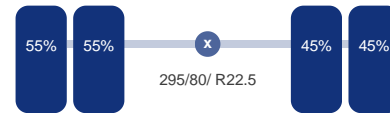

Aantal assen: 3
Configuratie: 6x2
Aantal aangedreven assen: 1

As 1

Stuuras: Ja
Vering: Bladveer
Bandenmaat: 295/80/ R22.5

As 2

Stuuras: Ja
Vering: Lucht
Liftas: Ja
Bandenmaat: 295/80/ R22.5

As 3

Aangedreven: Ja
Vering: Lucht
Dubbellucht: Ja
Bandenmaat: 295/80/ R22.5