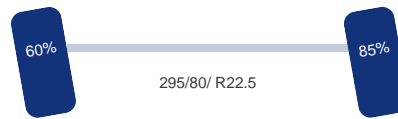

As 2

Stuuras: Ja
Vering: Lucht
Liftas: Ja
Bandenmaat: 295/80/ R22.5