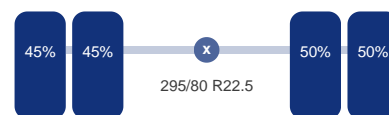

As 2

Aangedreven: Ja

Vering: Bladveer

Dubbellucht: Ja

Bandenmaat: 295/80 R22.5