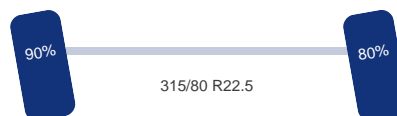

As 1

Stuuras: Ja

Vering: Bladveer

Bandenmaat: 315/80 R22.5