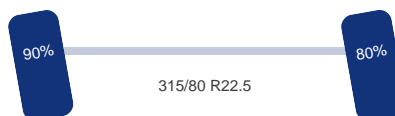

As 1

Stuuras: Ja

Vering: Bladveer

Bandenmaat: 315/80 R22.5