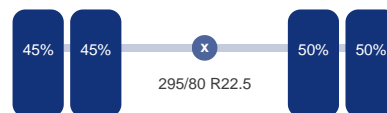

As 2

Aangedreven: Ja

Vering: Bladveer

Dubbellucht: Ja

Bandenmaat: 295/80 R22.5