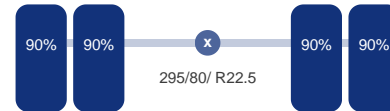

Aangedreven: Ja
Vering: Lucht
Dubbellucht: Ja
Bandenmaat: 295/80/ R22.5

Omschrijving

RIGHT HAND DRIVE, AdBlue, Engine brake, Auto gearbox, 4x2, Day cabin, Digital Tacho, Airconditioning, Low roof, Shipment dimensions 600x250x310/395 cm