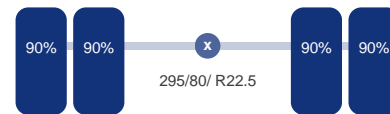

Aangedreven: Ja
Vering: Lucht
Dubbellucht: Ja
Bandenmaat: 295/80/ R22.5

Omschrijving

RIGHT HAND DRIVE, AdBlue, Engine brake, Auto gearbox, 4x2, Day cabin, Digital Tacho, Airconditioning, Low roof, Shipment dimensions 600x250x310/395 cm