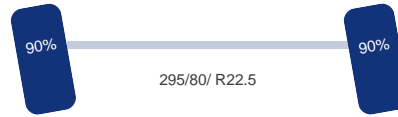

DINGEMANSE

TRUCKS & TRAILERS

Assen

Configuratie: 4x2
Aantal aangedreven assen: 1

As 1

Stuuras: Ja
Vering: Bladveer
Bandenmaat: 295/80/ R22.5

As 2

Aangedreven: Ja
Vering: Lucht
Dubbellucht: Ja
Bandenmaat: 295/80/ R22.5

Omschrijving

RIGHT HAND DRIVE, AdBlue, Engine brake, Auto gearbox, 4x2, Day cabin, Digital Tacho, Airconditioning, Low roof, Shipment dimensions 600x250x310/395 cm