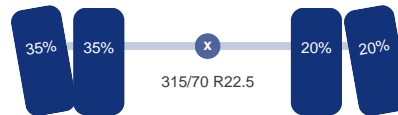

As 3

Stuuras: Ja
Aangedreven: Ja
Vering: Lucht
Dubbellucht: Ja
Bandenmaat: 315/70 R22.5

Omschrijving

RIGHT-HAND DRIVE, Euro 6, AdBlue, Diff. lock, 6x2, Automatic gearbox, Steel suspension front / Air suspension rear, Middle axle lift, High roof cabin, 2 Beds, Air conditioning, Night heater, Digital tachograph, Fridge, Shipment dimensions 640Å?250Å?400mm