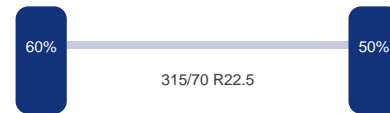

As 2

Vering: Lucht
Liftas: Ja
Bandenmaat: 315/70 R22.5