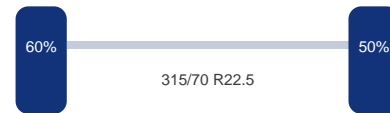

Aantal assen: 3
Configuratie: 6x2
Aantal aangedreven assen: 1

As 1

Stuuras: Ja
Vering: Bladveer
Bandenmaat: 315/70 R22.5

As 2

Vering: Lucht
Liftas: Ja
Bandenmaat: 315/70 R22.5

As 3

Stuuras: Ja
Aangedreven: Ja
Vering: Lucht
Dubbellucht: Ja
Bandenmaat: 315/70 R22.5