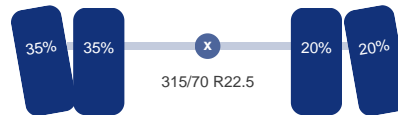

Aantal assen: 3
Configuratie: 6x2
Aantal aangedreven assen: 1

As 1

Stuuras: Ja
Vering: Bladveer
Bandenmaat: 315/70 R22.5

As 2

Vering: Lucht
Liftas: Ja
Bandenmaat: 315/70 R22.5

As 3

Stuuras: Ja
Aangedreven: Ja
Vering: Lucht
Dubbellucht: Ja
Bandenmaat: 315/70 R22.5