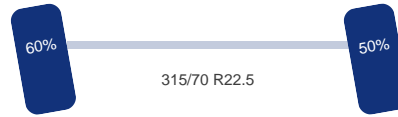

Aantal assen: 3
Configuratie: 6x2
Aantal aangedreven assen: 1

As 1

Stuuras: Ja
Vering: Bladveer
Bandenmaat: 315/70 R22.5

As 2

Vering: Lucht
Liftas: Ja
Bandenmaat: 315/70 R22.5

As 3

Stuuras: Ja
Aangedreven: Ja
Vering: Lucht
Dubbellucht: Ja
Bandenmaat: 315/70 R22.5