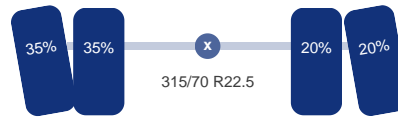

Aantal assen: 3
Configuratie: 6x2
Aantal aangedreven assen: 1

As 1

Stuuras: Ja
Vering: Bladveer
Bandenmaat: 315/70 R22.5

As 2

Vering: Lucht
Liftas: Ja
Bandenmaat: 315/70 R22.5

As 3

Stuuras: Ja
Aangedreven: Ja
Vering: Lucht
Dubbellucht: Ja
Bandenmaat: 315/70 R22.5