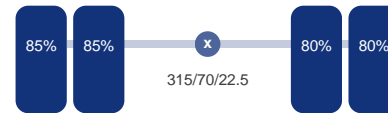

Assen

Aantal assen: 3
Aantal aangedreven assen: 1
Configuratie: 6x2

As 1

Stuuras: Ja
Vering: Bladveer
Bandenmaat: 385/55 R22.5

As 2

Aangedreven: Ja
Vering: Lucht
Dubbellucht: Ja
Bandenmaat: 315/70/22.5

As 3