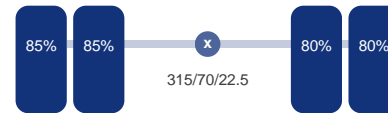

Assen

Aantal assen: 3
Configuratie: 6x2
Aantal aangedreven assen: 1

As 1

Stuuras: Ja
Vering: Bladveer
Bandenmaat: 385/55 R22.5

As 2

Aangedreven: Ja
Vering: Lucht
Dubbellucht: Ja
Bandenmaat: 315/70/22.5

As 3