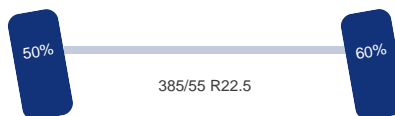

DINGEMANSE

TRUCKS & TRAILERS

Assen

Aantal assen: 3
Configuratie: 6x2
Aantal aangedreven assen: 1

As 1

Stuuras: Ja
Vering: Bladveer
Bandenmaat: 385/55 R22.5

As 2

Aangedreven: Ja
Vering: Lucht
Dubbellucht: Ja
Bandenmaat: 315/70/22.5

As 3

Stuuras: Ja
Vering: Lucht
Liftas: Ja
Bandenmaat: 315/70/22.5