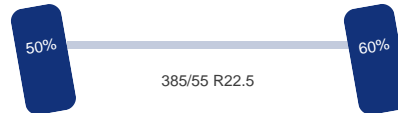

As 1

Stuuras: Ja
Vering: Bladveer
Bandenmaat: 385/55 R22.5