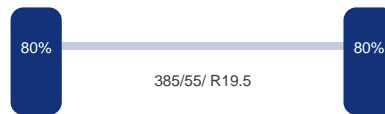

As 3

Merk: Schmitz
Vering: Lucht
Remmen: Remschrijven
Bandenmaat: 385/55/ R19.5

Omschrijving

3-axle Mega curtain side trailer with sliding roof, Internal dimensions : 1360x248x300 cm (approx. 101 m³), Floor height 90 cm, Max. gross trailer weight 39000 kg, Schmitz axles, Air suspension, Lift axle (1st), Disc brakes, Shipment dimensions 1400x250x400 cm.