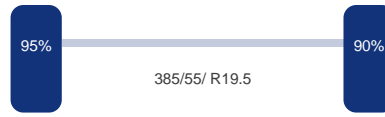

DINGEMANSE

TRUCKS & TRAILERS

Merk: Schmitz
Vering: Lucht
Remmen: Remschrijven
Bandenmaat: 385/55/ R19.5

As 2

Merk: Schmitz
Vering: Lucht
Remmen: Remschrijven
Bandenmaat: 385/55/ R19.5

As 3

Merk: Schmitz
Vering: Lucht
Remmen: Remschrijven
Bandenmaat: 385/55/ R19.5

Omschrijving

3-axle Mega curtain side trailer with sliding roof, Internal dimensions : 1360x248x300 cm (approx. 101 m3), Floor height 90 cm, Max. gross trailer weight 39000 kg, Schmitz axles, Air suspension, Lift axle (1st), Disc brakes, Shipment dimensions 1400x250x400 cm.