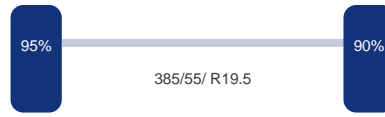

DINGEMANSE

TRUCKS & TRAILERS

Merk: Schmitz
Vering: Lucht
Remmen: Remschrijven
Bandenmaat: 385/55/ R19.5

As 2

Merk: Schmitz
Vering: Lucht
Remmen: Remschrijven
Bandenmaat: 385/55/ R19.5

As 3

Merk: Schmitz
Vering: Lucht
Remmen: Remschrijven
Bandenmaat: 385/55/ R19.5

Omschrijving

3-axle Mega curtain side trailer with sliding roof, Internal dimensions : 1360x248x300 cm (approx. 101 m³), Floor height 90 cm, Max. gross trailer weight 39000 kg, Schmitz axles, Air suspension, Lift axle (1st), Disc brakes, Shipment dimensions 1400x250x400 cm.