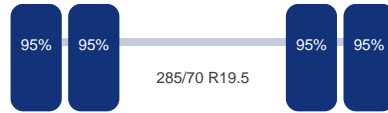

As 2

Merk: Gigant
Vering: Lucht
Dubbellucht: Ja
Remmen: Remtrommel
Bandenmaat: 285/70 R19.5