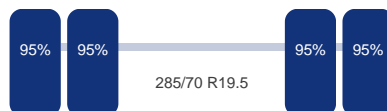

As 2

Merk: Gigant
Vering: Lucht
Dubbellucht: Ja
Remmen: Remtrommel
Bandenmaat: 285/70 R19.5