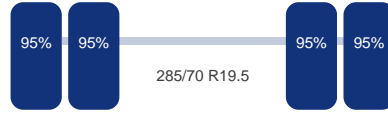

Asconfiguratie

Assen

Aantal assen:	3
---------------	---

As 1

DINGEMANSE

TRUCKS & TRAILERS

Merk: Gigant
Vering: Lucht
Dubbellucht: Ja
Remmen: Remtrommel
Bandenmaat: 285/70 R19.5

As 2