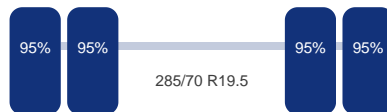

Asconfiguratie

Assen

Aantal assen:	3
---------------	---

As 1

DINGEMANSE

TRUCKS & TRAILERS

Merk: Gigant
Vering: Lucht
Dubbellucht: Ja
Remmen: Remtrommel
Bandenmaat: 285/70 R19.5

As 2