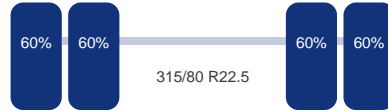

As 2

Vering: Bladveer
Dubbellucht: Ja
Bandenmaat: 315/80 R22.5

Omschrijving

Euro 2, No AdBlue, Full steel suspension, Manual gearbox (16 gears), PTO, Chassis length 580 cm, Chassis height 115 cm, Front tyres 385/65R22.5, Rear tyres 315/80R22.5, Day cabin, Analogue tachograph, Air conditioning, Shipment dimensions 810x250x330 cm