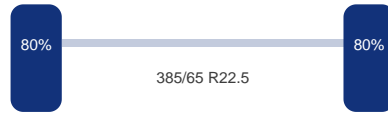

DINGEMANSE

TRUCKS & TRAILERS

As 1

Vering: Bladveer
Bandenmaat: 385/65 R22.5

As 2

Vering: Bladveer
Dubbellucht: Ja
Bandenmaat: 315/80 R22.5

Omschrijving

Euro 2, No AdBlue, Full steel suspension, Manual gearbox (16 gears), PTO, Chassis length 580 cm, Chassis height 115 cm, Front tyres 385/65R22.5, Rear tyres 315/80R22.5, Day cabin, Analogue tachograph, Air conditioning, Shipment dimensions 810x250x330 cm