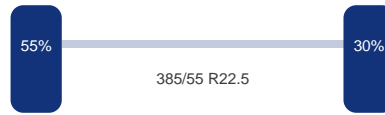

As 2

Merk: Saf
Vering: Lucht
Remmen: Remtrommel
Bandenmaat: 385/55 R22.5