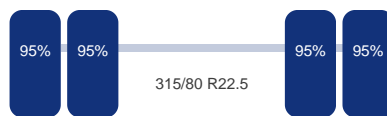

DINGEMANSE

TRUCKS & TRAILERS

Vering: Lucht
Dubbellucht: Ja
Bandenmaat: 315/80 R22.5

As 3

Vering: Lucht
Dubbellucht: Ja
Bandenmaat: 315/80 R22.5

As 4

Stuuras: Ja
Vering: Lucht
Liftas: Ja
Bandenmaat: 385/65 R22.5