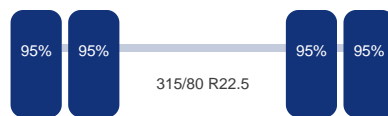

DINGEMANSE

TRUCKS & TRAILERS

Vering: Lucht
Dubbellucht: Ja
Bandenmaat: 315/80 R22.5

As 3

Vering: Lucht
Dubbellucht: Ja
Bandenmaat: 315/80 R22.5

As 4

Stuuras: Ja
Vering: Lucht
Liftas: Ja
Bandenmaat: 385/65 R22.5