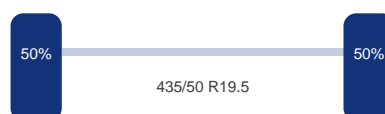

Specificaties

Optie's

ABS

Asconfiguratie

Assen

As 1

Merk: Saf
Vering: Lucht
Remmen: Remschrijven
Bandenmaat: 435/50 R19.5

As 2

Merk: Saf
Vering: Lucht
Remmen: Remschrijven
Bandenmaat: 435/50 R19.5

As 3

Merk: Saf
Vering: Lucht
Remmen: Remschrijven
Bandenmaat: 435/50 R19.5

DINGEMANSE
TRUCKS & TRAILERS

Omschrijving

3-axle Mega curtain side trailer with sliding roof, Internal dimensions : 1360x248x292 cm (approx. 98.5 m3), Floor height 105 cm, Max. gross trailer weight 39000 kg, SAF axles, Disc brakes, Shipment dimensions 1390x250x400 cm.