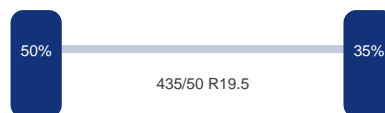

Specificaties

Optie's

ABS

Asconfiguratie

Assen

As 1

Merk: Saf
Vering: Lucht
Remmen: Remschrijven
Bandenmaat: 435/50 R19.5

As 2

Merk: Saf
Vering: Lucht
Remmen: Remschrijven
Bandenmaat: 435/50 R19.5

As 3

Merk: Saf
Vering: Lucht
Remmen: Remschrijven
Bandenmaat: 435/50 R19.5

DINGEMANSE
TRUCKS & TRAILERS

Omschrijving

3-axle Mega curtain side trailer with sliding roof, Internal dimensions : 1360x248x292 cm (approx. 98.5 m3), Floor height 105 cm, Max. gross trailer weight 39000 kg, SAF axles, Disc brakes, Shipment dimensions 1390x250x400 cm.