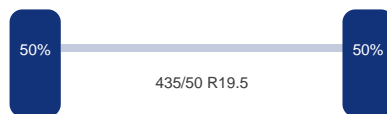

As 3

Merk: Saf
Vering: Lucht
Remmen: Remschrijven
Bandenmaat: 435/50 R19.5

Omschrijving

3-axle Mega curtain side trailer with sliding roof, Internal dimensions : 1360x248x292 cm (approx. 98.5 m3), Floor height 105 cm, Max. gross trailer weight 39000 kg, SAF axles, Disc brakes, Shipment dimensions 1390x250x400 cm.