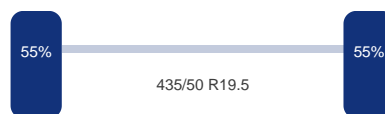

Specificaties

Optie's

ABS

Asconfiguratie

Assen

As 1

Merk: Saf
Vering: Lucht
Remmen: Remschrijven
Bandenmaat: 435/50 R19.5

As 2

Merk: Saf
Vering: Lucht
Remmen: Remschrijven
Bandenmaat: 435/50 R19.5

As 3

Merk: Saf
Vering: Lucht
Remmen: Remschrijven
Bandenmaat: 435/50 R19.5

DINGEMANSE
TRUCKS & TRAILERS

Omschrijving

3-axle Mega curtain side trailer with sliding roof, Internal dimensions : 1360x248x292 cm (approx. 98.5 m3), Floor height 105 cm, Max. gross trailer weight 39000 kg, SAF axles, Disc brakes, Shipment dimensions 1390x250x400 cm.