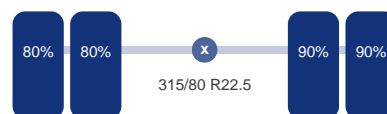

Aantal assen: 3
Configuratie: 6x2
Aantal aangedreven assen: 1

As 1

Stuuras: Ja
Vering: Lucht
Bandenmaat: 315/80 R22.5

As 2

Aangedreven: Ja
Vering: Lucht
Dubbellucht: Ja
Bandenmaat: 315/80 R22.5

As 3

Stuuras: Ja
Vering: Lucht
Bandenmaat: 315/80 R22.5