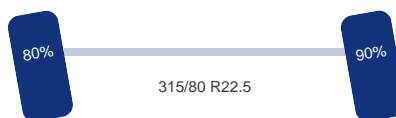

Aantal assen: 3
Configuratie: 6x2
Aantal aangedreven assen: 1

As 1

Stuuras: Ja
Vering: Lucht
Bandenmaat: 315/80 R22.5

As 2

Aangedreven: Ja
Vering: Lucht
Dubbellucht: Ja
Bandenmaat: 315/80 R22.5

As 3

Stuuras: Ja
Vering: Lucht
Bandenmaat: 315/80 R22.5