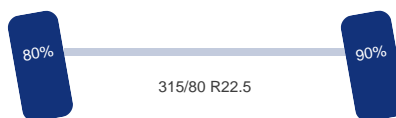

Aantal assen: 3
Aantal aangedreven assen: 1
Configuratie: 6x2

As 1

Stuuras: Ja
Vering: Lucht
Bandenmaat: 315/80 R22.5

As 2

Aangedreven: Ja
Vering: Lucht
Dubbellucht: Ja
Bandenmaat: 315/80 R22.5

As 3

Stuuras: Ja
Vering: Lucht
Bandenmaat: 315/80 R22.5