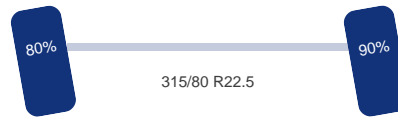

Aantal assen: 3
Configuratie: 6x2
Aantal aangedreven assen: 1

As 1

Stuuras: Ja
Vering: Lucht
Bandenmaat: 315/80 R22.5

As 2

Aangedreven: Ja
Vering: Lucht
Dubbellucht: Ja
Bandenmaat: 315/80 R22.5

As 3

Stuuras: Ja
Vering: Lucht
Bandenmaat: 315/80 R22.5