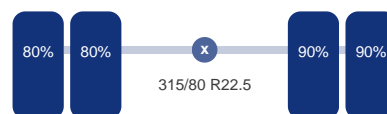

Aantal assen: 3
Aantal aangedreven assen: 1
Configuratie: 6x2

As 1

Stuuras: Ja
Vering: Lucht
Bandenmaat: 315/80 R22.5

As 2

Aangedreven: Ja
Vering: Lucht
Dubbellucht: Ja
Bandenmaat: 315/80 R22.5

As 3

Stuuras: Ja
Vering: Lucht
Bandenmaat: 315/80 R22.5