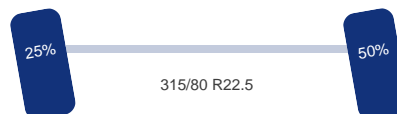

As 2

Stuuras: Ja

Vering: Bladveer

Bandenmaat: 315/80 R22.5