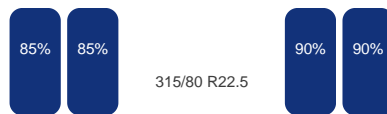

DINGEMANSE

TRUCKS & TRAILERS

Vering: Lucht
Dubbellucht: Ja
Bandenmaat: 315/80 R22.5

As 4

Vering: Lucht
Liftas: Ja
Bandenmaat: 315/80 R22.5