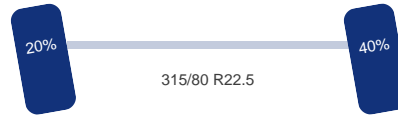

As 1

Stuuras: Ja
Vering: Lucht
Bandenmaat: 315/80 R22.5