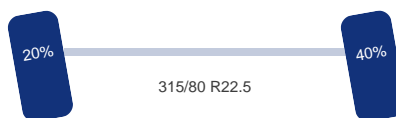

DINGEMANSE

TRUCKS & TRAILERS

Assen

Configuratie: 6x2
Aantal aangedreven assen: 1

As 1

Stuuras: Ja
Vering: Lucht
Bandenmaat: 315/80 R22.5

As 2

Aangedreven: Ja
Vering: Lucht
Dubbellucht: Ja
Bandenmaat: 315/80 R22.5

As 3

Stuuras: Ja
Vering: Lucht
Bandenmaat: 315/80 R22.5