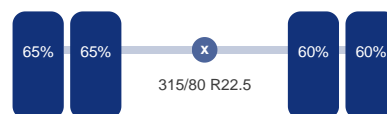

Assen

Configuratie: 6x2
Aantal aangedreven assen: 1

As 1

Stuuras: Ja
Vering: Lucht
Bandenmaat: 315/80 R22.5

As 2

Aangedreven: Ja
Vering: Lucht
Dubbellucht: Ja
Bandenmaat: 315/80 R22.5

As 3

Stuuras: Ja
Vering: Lucht
Bandenmaat: 315/80 R22.5