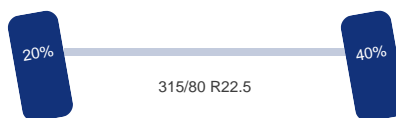

As 1

Stuuras: Ja
Vering: Lucht
Bandenmaat: 315/80 R22.5