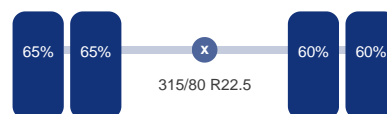

As 2

Aangedreven: Ja
Vering: Lucht
Dubbellucht: Ja
Bandenmaat: 315/80 R22.5