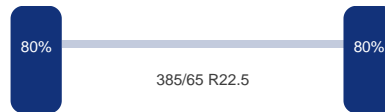

As 3

Merk: Bpwecoplus
Vering: Lucht
Remmen: Remschrijven
Bandenmaat: 385/65 R22.5

Omschrijving

Aluminium tipper, Capacity 26 m³, Box dimensions 771x235x146 cm, Benalu, Full Aluminium (box, chassis), Rear doors, ABS, Air suspension, BPW-Eco Plus axles, Lift axle (1st), Disc brakes, Kingpin height 120 cm, Kingpin diameter 2 inches, Shipment dimensions 870x250x325 cm.