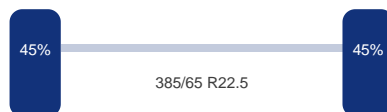

DINGEMANSE

TRUCKS & TRAILERS

Merk: Bpwecoplus
Vering: Lucht
Remmen: Remschrijven
Liftas: Ja
Bandenmaat: 385/65 R22.5

As 2

Merk: Bpwecoplus
Vering: Lucht
Remmen: Remschrijven
Bandenmaat: 385/65 R22.5

As 3

Merk: Bpwecoplus
Vering: Lucht
Remmen: Remschrijven
Bandenmaat: 385/65 R22.5

Omschrijving

Aluminium tipper, Capacity 26 m³, Box dimensions 771x235x146 cm, Benalu, Full Aluminium (box, chassis), Rear doors, ABS, Air suspension, BPW-Eco Plus axles, Lift axle (1st), Disc brakes, Kingpin height 120 cm, Kingpin diameter 2 inches, Shipment dimensions 870x250x325 cm.