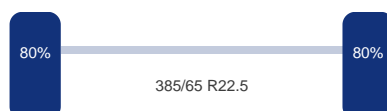

As 3

Merk: Bpwecoplus
Vering: Lucht
Remmen: Remschrijven
Bandenmaat: 385/65 R22.5

Omschrijving

Aluminium tipper, Capacity 26 m³, Box dimensions 771x235x146 cm, Benalu, Full Aluminium (box, chassis), Rear doors, ABS, Air suspension, BPW-Eco Plus axles, Lift axle (1st), Disc brakes, Kingpin height 120 cm, Kingpin diameter 2 inches, Shipment dimensions 870x250x325 cm.