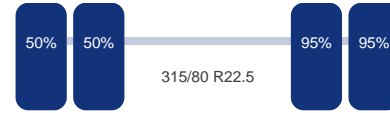

As 4

Vering: Lucht
Dubbellucht: Ja
Bandenmaat: 315/80 R22.5

Omschrijving

RIGHT-HAND-DRIVE // Truck 8x4 RHD, Automatic gearbox, Steel suspension, Tyres 315/80R22.5 , Platform dimensions 620x255 m, Floor height 140 cm, Day cabin, Analogue tacho, Shipment dimensions 1040x255x380 cm.