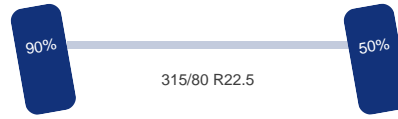

DINGEMANSE

TRUCKS & TRAILERS

As 1

Stuuras: Ja
Vering: Bladveer
Bandenmaat: 315/80 R22.5

As 2

Stuuras: Ja
Vering: Bladveer
Bandenmaat: 315/80 R22.5

As 3

Vering: Lucht
Dubbellucht: Ja
Bandenmaat: 315/80 R22.5

As 4

Vering: Lucht
Dubbellucht: Ja
Bandenmaat: 315/80 R22.5

Omschrijving

RIGHT-HAND-DRIVE // Truck 8x4 RHD, Automatic gearbox, Steel suspension, Tyres 315/80R22.5 , Platform dimensions 620x255 m, Floor height 140 cm, Day cabin, Analogue tacho, Shipment dimensions 1040x255x380 cm.