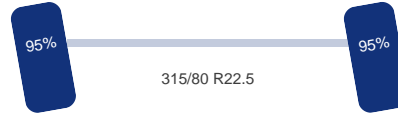

As 2

Stuuras: Ja
Vering: Bladveer
Bandenmaat: 315/80 R22.5