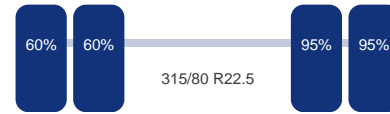

TRUCKS & TRAILERS

As 1

Stuuras: Ja
Vering: Bladveer
Bandenmaat: 315/80 R22.5

As 2

Stuuras: Ja
Vering: Bladveer
Bandenmaat: 315/80 R22.5

As 3

Vering: Lucht
Dubbellucht: Ja
Bandenmaat: 315/80 R22.5

As 4