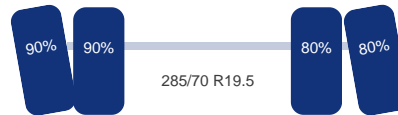

Asconfiguratie

Assen

Aantal assen: 3

As 1

Stuuras: Ja
Merk: Bpw
Vering: Hydraulisch
Dubbellucht: Ja
Remmen: Remtrommel
Bandenmaat: 285/70 R19.5

As 2

Stuuras: Ja
Merk: Bpw
Vering: Hydraulisch
Dubbellucht: Ja
Remmen: Remtrommel
Bandenmaat: 285/70 R19.5