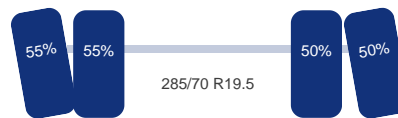

Asconfiguratie

Assen

Aantal assen: 3

As 1

Stuuras: Ja
Merk: Bpw
Vering: Hydraulisch
Dubbellucht: Ja
Remmen: Remtrommel
Bandenmaat: 285/70 R19.5

As 2

Stuuras: Ja
Merk: Bpw
Vering: Hydraulisch
Dubbellucht: Ja
Remmen: Remtrommel
Bandenmaat: 285/70 R19.5