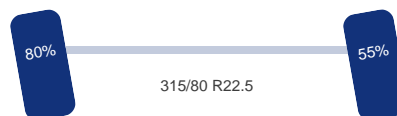

Tank

Brandstof: Ja