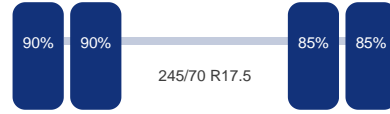

As 2

DINGEMANSE

TRUCKS & TRAILERS

Merk:
Vering:
Dubbellucht:
Remmen:
Bandenmaat:

Saf
Lucht
Ja
Remtrommel
245/70 R17.5

As 3

Stuuras:
Merk:
Vering:
Dubbellucht:
Remmen:
Bandenmaat:

Ja
Saf
Lucht
Ja
Remtrommel
245/70 R17.5