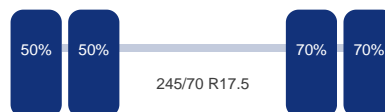

As 2

DINGEMANSE

TRUCKS & TRAILERS

Merk:
Vering:
Dubbellucht:
Remmen:
Bandenmaat:

Saf
Lucht
Ja
Remtrommel
245/70 R17.5

As 3

Stuuras:
Merk:
Vering:
Dubbellucht:
Remmen:
Bandenmaat:

Ja
Saf
Lucht
Ja
Remtrommel
245/70 R17.5