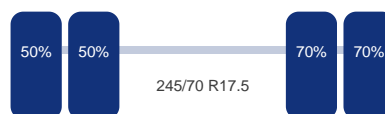

Nooteboom 3-axle semi-lowbed trailer OSDS-48-03V / ext. 15 m

PRIJS € 23.000,00 **excl. BTW**

ID nummer	O000675
Merk	Nooteboom
Model	3-axle semi-lowbed trailer OSDS-48-03V / ext. 15 m
Datum registratie	01-01-2008
Chassisnummer	XMR0SD00080000675

Specificaties

Afmetingen totaal

Lengte: 1.310 cm
Breedte: 250 cm
Hoogte: 140 cm

Gewicht

GVW: 45.000 kg

Optie's

ABS

Tank

Brandstof: Ja

Speciaal Transport

Lowbedtrailer: Ja
Verlengbaar: Ja

Asconfiguratie

Assen

Aantal assen: 3

As 1

Merk: Saf
Vering: Lucht
Dubbellucht: Ja
Remmen: Remtrommel
Bandenmaat: 245/70 R17.5

As 2