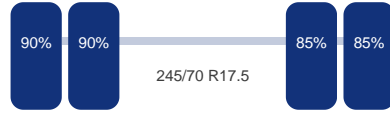

As 2

DINGEMANSE

TRUCKS & TRAILERS

Merk:
Vering:
Dubbellucht:
Remmen:
Bandenmaat:

Saf
Lucht
Ja
Remtrommel
245/70 R17.5

As 3

Stuuras:
Merk:
Vering:
Dubbellucht:
Remmen:
Bandenmaat:

Ja
Saf
Lucht
Ja
Remtrommel
245/70 R17.5