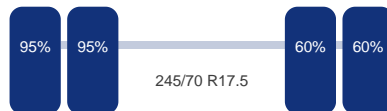

Asconfiguratie

Assen

DINGEMANSE

TRUCKS & TRAILERS

Aantal assen: 2

As 1

Merk: Gigant
Vering: Lucht
Dubbellucht: Ja
Remmen: Remtrommel
Bandenmaat: 245/70 R17.5

As 2