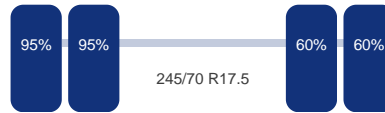

Asconfiguratie

Assen

DINGEMANSE

TRUCKS & TRAILERS

Aantal assen: 2

As 1

Merk: Gigant
Vering: Lucht
Dubbellucht: Ja
Remmen: Remtrommel
Bandenmaat: 245/70 R17.5

As 2