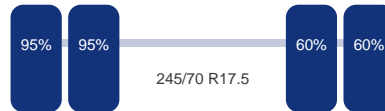

Asconfiguratie

Assen

DINGEMANSE

TRUCKS & TRAILERS

Aantal assen: 2

As 1

Merk: Gigant
Vering: Lucht
Dubbellucht: Ja
Remmen: Remtrommel
Bandenmaat: 245/70 R17.5

As 2