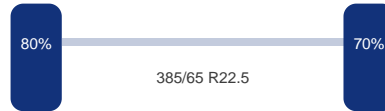

Aantal assen: 3

As 1

DINGEMANSE

TRUCKS & TRAILERS

Merk: Bpweco
Vering: Lucht
Remmen: Remtrommel
Liftas: Ja
Bandenmaat: 385/65 R22.5

As 2

Merk: Bpweco
Vering: Lucht
Remmen: Remtrommel
Bandenmaat: 385/65 R22.5