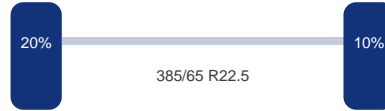

Aantal assen: 3

As 1

DINGEMANSE

TRUCKS & TRAILERS

Merk: Bpweco
Vering: Lucht
Remmen: Remtrommel
Liftas: Ja
Bandenmaat: 385/65 R22.5

As 2

Merk: Bpweco
Vering: Lucht
Remmen: Remtrommel
Bandenmaat: 385/65 R22.5