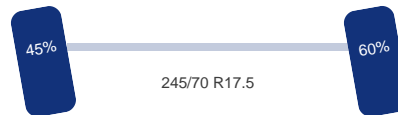

Brandstof: Ja

Asconfiguratie

Assen

Aantal assen: 2
Aantal aangedreven assen: 1
Configuratie: 4x2

As 1

Stuuras: Ja
Vering: Bladveer
Bandenmaat: 245/70 R17.5

As 2

Aangedreven: Ja
Vering: Bladveer
Dubbellucht: Ja
Bandenmaat: 245/70 R17.5