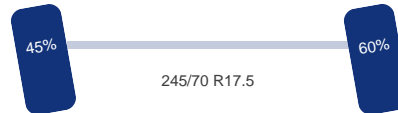

Brandstof: Ja

Asconfiguratie

Assen

Aantal assen: 2
Aantal aangedreven assen: 1
Configuratie: 4x2

As 1

Stuuras: Ja
Vering: Bladveer
Bandenmaat: 245/70 R17.5

As 2

Aangedreven: Ja
Vering: Bladveer
Dubbellucht: Ja
Bandenmaat: 245/70 R17.5