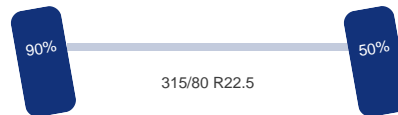

Aantal assen: 3
Configuratie: 6x4
Aantal aangedreven assen: 2

As 1

Stuuras: Ja
Vering: Lucht
Bandenmaat: 315/80 R22.5

As 2

Aangedreven: Ja
Vering: Lucht
Dubbellucht: Ja
Bandenmaat: 315/80 R22.5

As 3

Aangedreven: Ja
Vering: Lucht
Dubbellucht: Ja
Bandenmaat: 315/80 R22.5