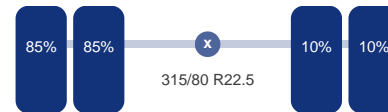

Aantal assen: 3
Aantal aangedreven assen: 2
Configuratie: 6x4

As 1

Stuuras: Ja
Vering: Lucht
Bandenmaat: 315/80 R22.5

As 2

Aangedreven: Ja
Vering: Lucht
Dubbellucht: Ja
Bandenmaat: 315/80 R22.5

As 3

Aangedreven: Ja
Vering: Lucht
Dubbellucht: Ja
Bandenmaat: 315/80 R22.5