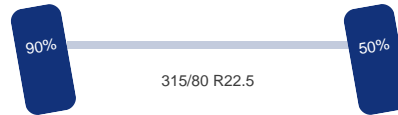

Aantal assen: 3
Aantal aangedreven assen: 2
Configuratie: 6x4

As 1

Stuuras: Ja
Vering: Lucht
Bandenmaat: 315/80 R22.5

As 2

Aangedreven: Ja
Vering: Lucht
Dubbellucht: Ja
Bandenmaat: 315/80 R22.5

As 3

Aangedreven: Ja
Vering: Lucht
Dubbellucht: Ja
Bandenmaat: 315/80 R22.5