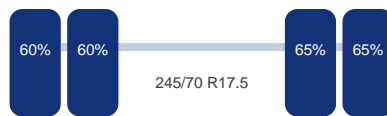

Asconfiguratie

Assen

Aantal assen:	3
---------------	---

As 1

DINGEMANSE

TRUCKS & TRAILERS

Merk: Saf
Vering: Lucht
Dubbellucht: Ja
Bandenmaat: 245/70 R17.5

As 2