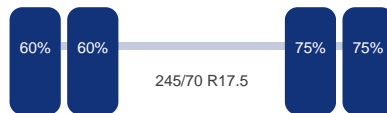

As 2

Merk: Saf
Vering: Lucht
Dubbellucht: Ja
Bandenmaat: 245/70 R17.5