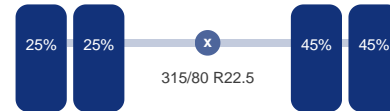

As 2

Aangedreven: Ja
Vering: Lucht
Dubbellucht: Ja
Bandenmaat: 315/80 R22.5