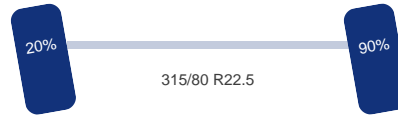

Assen

Aantal aangedreven assen: 2
Configuratie: 6x4

As 1

Stuuras: Ja
Vering: Lucht
Bandenmaat: 315/80 R22.5

As 2

Aangedreven: Ja
Vering: Lucht
Dubbellucht: Ja
Bandenmaat: 315/80 R22.5

As 3

Aangedreven: Ja
Vering: Lucht
Dubbellucht: Ja
Bandenmaat: 315/80 R22.5

Omschrijving

RIGHT-HAND DRIVE // Dennis PH2.23W garbage compactor, Electronic scale, Rear-view camera // Truck 6x4, Full air suspension (incl. front axle), Allison automatic gearbox (2 pedals), 290 hp engine, Tyres 315/80R22.5, Air conditioning, Digital tachometer // Shipment dimensions 1100x250x380 cm