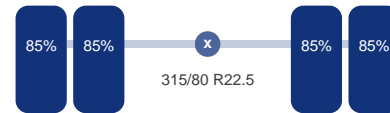

As 3

Aangedreven: Ja
Vering: Lucht
Dubbellucht: Ja
Bandenmaat: 315/80 R22.5

Omschrijving

RIGHT-HAND DRIVE // Dennis PH2.23W garbage compactor, Electronic scale, Rear-view camera // Truck 6x4, Full air suspension (incl. front axle), Allison automatic gearbox (2 pedals), 290 hp engine, Tyres 315/80R22.5, Air conditioning, Digital tachometer // Shipment dimensions 1100x250x380 cm