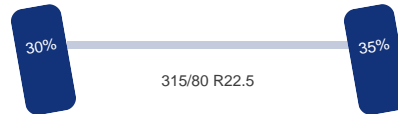

Stuuras: Ja
Vering: Bladveer
Bandenmaat: 315/80 R22.5

As 2

Aangedreven: Ja
Vering: Lucht
Dubbellucht: Ja
Bandenmaat: 315/80 R22.5

As 3

Stuuras: Ja
Vering: Lucht
Bandenmaat: 315/80 R22.5

Omschrijving

6x2 ADR chassis, Steel suspension front, Air suspension rear, Steering rear axle, Automatic gearbox (2 pedals), Tyres 315/80R22.5, Chassis length 810 cm, Chassis height 105 cm, Day cabin, Air conditioning, Digital tacho, Shipment dimensions 1050x250x300 cm