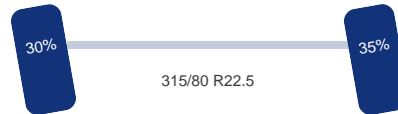

As 1

Stuuras: Ja
Vering: Bladveer
Bandenmaat: 315/80 R22.5

As 2

Aangedreven: Ja
Vering: Lucht
Dubbellucht: Ja
Bandenmaat: 315/80 R22.5

As 3

Stuuras: Ja
Vering: Lucht
Bandenmaat: 315/80 R22.5

Omschrijving

6x2 ADR chassis, Steel suspension front, Air suspension rear, Steering rear axle, Automatic gearbox (2 pedals), Tyres 315/80R22.5, Chassis length 810 cm, Chassis height 105 cm, Day cabin, Air conditioning, Digital tacho, Shipment dimensions 1050x250x300 cm