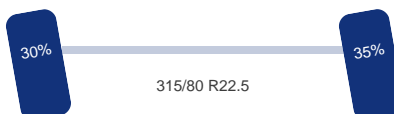

As 1

Stuuras: Ja
Vering: Bladveer
Bandenmaat: 315/80 R22.5

As 2

Aangedreven: Ja
Vering: Lucht
Dubbellucht: Ja
Bandenmaat: 315/80 R22.5

As 3

Stuuras: Ja
Vering: Lucht
Bandenmaat: 315/80 R22.5

Omschrijving

6x2 ADR chassis, Steel suspension front, Air suspension rear, Steering rear axle, Automatic gearbox (2 pedals), Tyres 315/80R22.5, Chassis length 810 cm, Chassis height 105 cm, Day cabin, Air conditioning, Digital tacho, Shipment dimensions 1050x250x300 cm