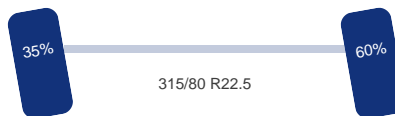

DINGEMANSE

TRUCKS & TRAILERS

As 1

Stuuras: Ja
Vering: Bladveer
Bandenmaat: 315/80 R22.5

As 2

Aangedreven: Ja
Vering: Lucht
Dubbellucht: Ja
Bandenmaat: 315/80 R22.5

As 3

Stuuras: Ja
Vering: Lucht
Bandenmaat: 315/80 R22.5

Omschrijving

6x2 ADR chassis, Steel suspension front, Air suspension rear, Steering rear axle, Automatic gearbox (2 pedals), Tyres 315/80R22.5, Chassis length 810 cm, Chassis height 105 cm, Day cabin, Air conditioning, Digital tacho, Shipment dimensions 1050x250x300 cm