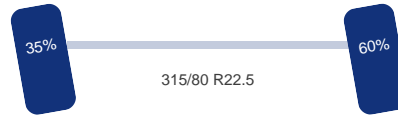

DINGEMANSE

TRUCKS & TRAILERS

As 1

Stuuras: Ja
Vering: Bladveer
Bandenmaat: 315/80 R22.5

As 2

Aangedreven: Ja
Vering: Lucht
Dubbellucht: Ja
Bandenmaat: 315/80 R22.5

As 3

Stuuras: Ja
Vering: Lucht
Bandenmaat: 315/80 R22.5

Omschrijving

6x2 ADR chassis, Steel suspension front, Air suspension rear, Steering rear axle, Automatic gearbox (2 pedals), Tyres 315/80R22.5, Chassis length 810 cm, Chassis height 105 cm, Day cabin, Air conditioning, Digital tacho, Shipment dimensions 1050x250x300 cm