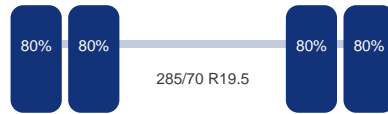

Asconfiguratie

Assen

Aantal assen:	3
---------------	---

As 1

DINGEMANSE

TRUCKS & TRAILERS

Merk: Bpw
Vering: Hydraulisch
Dubbellucht: Ja
Remmen: Remtrommel
Bandenmaat: 285/70 R19.5

As 2