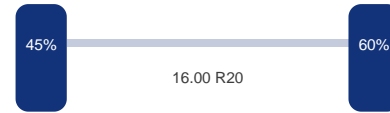

As 2

Vering: Bladveer
Bandenmaat: 16.00 R20

Omschrijving

Schmidt CJS9 Airport snow clearance vehicle / jet sweeper with snow plough, Steel suspension, All-wheel drive, Tyres 16.00R20, Shipment dimensions 830x250x360 cm // NO REG. DOCUMENTS (ONLY USED ON AIRPORT)