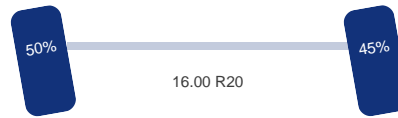

Assen

Aantal assen: 2

Configuratie: 4x4

Aantal aangedreven assen: 2

As 1

DINGEMANSE

TRUCKS & TRAILERS

Stuuras: Ja
Vering: Bladveer
Bandenmaat: 16.00 R20