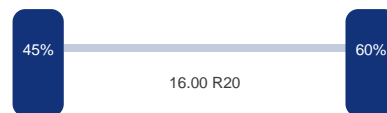

As 2

Vering: Bladveer
Bandenmaat: 16.00 R20

Omschrijving

Schmidt CJS9 Airport snow clearance vehicle / jet sweeper with snow plough, Steel suspension, All-wheel drive, Tyres 16.00R20, Shipment dimensions 830x250x360 cm // NO REG. DOCUMENTS (ONLY USED ON AIRPORT)