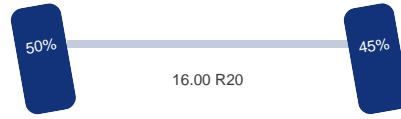

Assen

Aantal assen: 2

Aantal aangedreven assen: 2

Configuratie: 4x4

As 1

DINGEMANSE

TRUCKS & TRAILERS

Stuuras: Ja
Vering: Bladveer
Bandenmaat: 16.00 R20