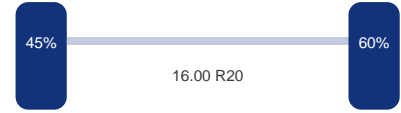

As 2

Vering: Bladveer
Bandenmaat: 16.00 R20

Omschrijving

Schmidt CJS9 Airport snow clearance vehicle / jet sweeper with snow plough, Steel suspension, All-wheel drive, Tyres 16.00R20, Shipment dimensions 830x250x360 cm // NO REG. DOCUMENTS (ONLY USED ON AIRPORT)