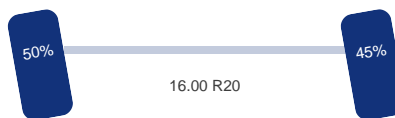

Assen

Aantal assen: 2

Configuratie: 4x4

Aantal aangedreven assen: 2

As 1

DINGEMANSE

TRUCKS & TRAILERS

Stuuras: Ja
Vering: Bladveer
Bandenmaat: 16.00 R20